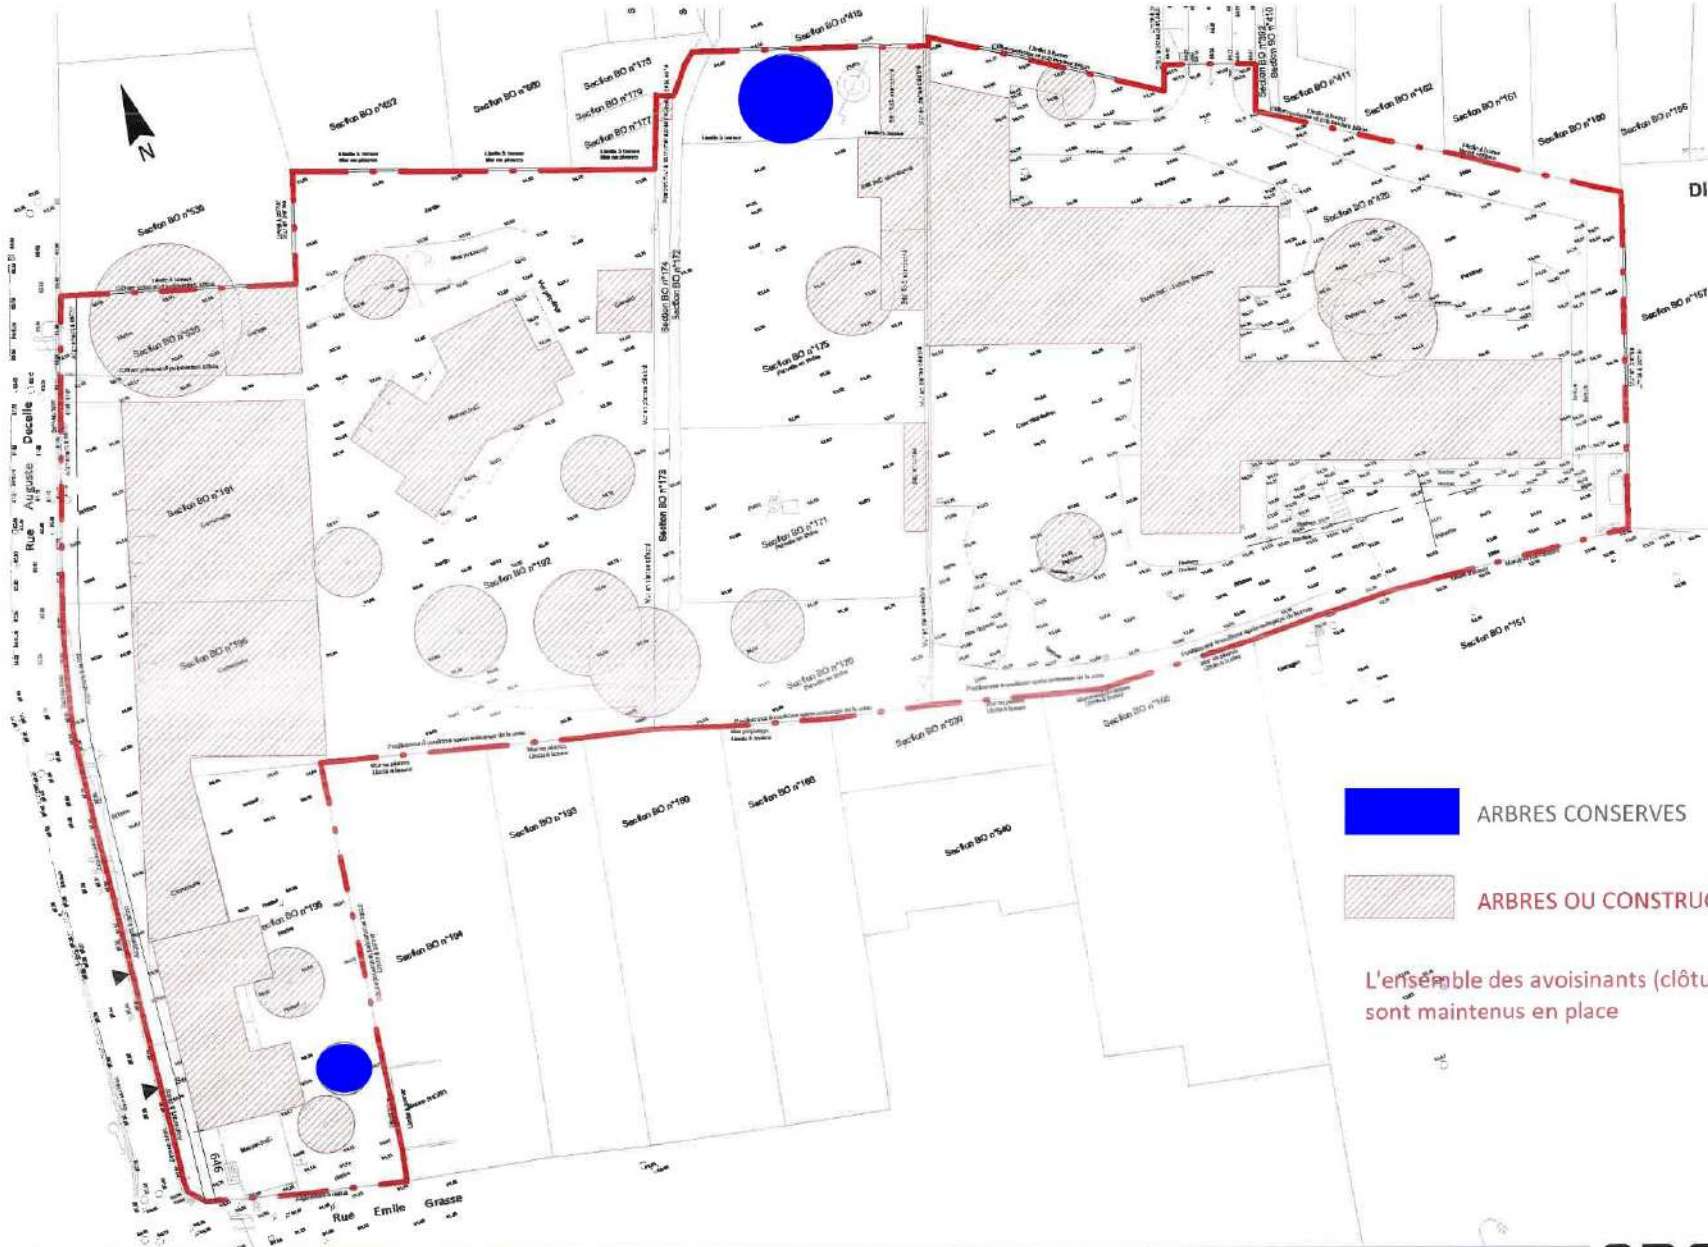

REÇU LE

14 AVR. 2023

MAIRIE DE CHOLET
DIRECTION AMENAGEMENT

 ARBRES CONSERVES

 ARBRES OU CONSTRUCTIONS SUPPRIMES

L'ensemble des avoisants (clôtures, haies, grillages)
sont maintenus en place

Rue Auguste Decelle

PLAN MASSE DE DEMOLITION

1 : 500

ARCHIMAGE
ETA ASSOCIE SIRE
Agence d'architecture

Selon la loi N°57-298 du 11 mars 1957 codifiée dans le code de la propriété intellectuelle, le présent document est la propriété exclusive et intellectuelle de la société Archimage & Associés. Par conséquent, il ne peut être ni utilisé, ni diffusé à un tiers sans notre autorisation.

Rue Auguste Decelle

PLAN DE MASSE MODIFICATION 1 : 500

ARCHIMAGE
ET ASSOCIE S R L
AGENCE D'ARCHITECTURE

Selon la loi N°57-298 du 11 mars 1957 codifiée dans le code de la propriété intellectuelle, le présent document est la propriété exclusive et intellectuelle de la société Archimage & Associés. Par conséquent, il ne peut être ni utilisé, ni diffusé à un tiers sans notre autorisation.